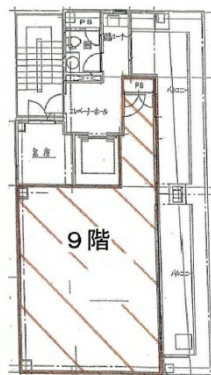

# 南船場DSビル 9階16.54坪

大阪府大阪市中央区南船場3-6-3

## 物件MAP

賃貸条件	
月額賃料	157,130円（税別）
坪数	16.54坪
坪単価	9,500円（税別）
共益費	57,890円
礼金	無し
敷金（保証金）	12ヶ月
階数	9階
入居可能日	即日

ビル情報	
所在地	大阪府大阪市中央区南船場3-6-3
最寄り駅	大阪メトロ御堂筋線 心齋橋駅 徒歩4分 大阪メトロ長堀鶴見緑地線 心齋橋駅 徒歩4分 大阪メトロ長堀鶴見緑地線 長堀橋駅 徒歩7分 大阪メトロ堺筋線 長堀橋駅 徒歩8分 大阪メトロ四つ橋線 四つ橋駅 徒歩10分
エリア	心齋橋・長堀橋エリア
竣工	2001年4月
耐震	新耐震基準
階数	地上9階
用途	事務所
構造	S造