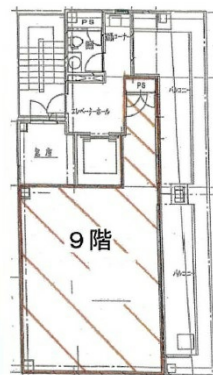

# 南船場DSビル 9階16.54坪

大阪府大阪市中央区南船場3-6-3

## 物件MAP

賃貸条件	
月額賃料	157,130円（税別）
坪数	16.54坪
坪単価	9,500円（税別）
共益費	57,890円
礼金	無し
敷金（保証金）	12ヶ月
階数	9階
入居可能日	即日

ビル情報	
所在地	大阪府大阪市中央区南船場3-6-3
最寄り駅	大阪メトロ御堂筋線 心齋橋駅 徒歩4分 大阪メトロ長堀鶴見緑地線 心齋橋駅 徒歩4分 大阪メトロ長堀鶴見緑地線 長堀橋駅 徒歩7分 大阪メトロ堺筋線 長堀橋駅 徒歩8分 大阪メトロ四つ橋線 四つ橋駅 徒歩10分
エリア	心齋橋・長堀橋エリア
竣工	2001年4月
耐震	新耐震基準
階数	地上9階
用途	事務所
構造	S造

設備情報	
エレベーター	1基
空調	個別空調
OAフロア	OAフロア
基準階天井高	
光ファイバー	有り
トイレ	男女別・室外
セキュリティ	有り
駐車場	無し

事務所移転の簡単検索サイト

Quick Service

クイックサービス

南船場DSビル 9階16.54坪 大阪府大阪市中央区南船場3-6-3

心齋橋・長堀橋エリア（ビルID：0020548）の賃貸オフィス

貸事務所・レンタルオフィス・オフィス移転ならQuickService