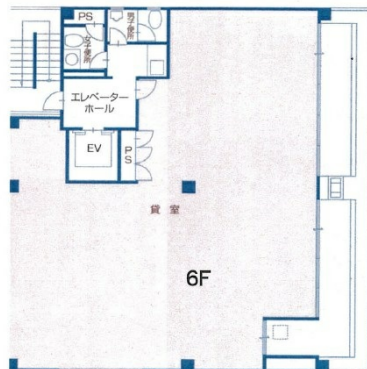

南船場DSビル 6階45.14坪

大阪府大阪市中央区南船場3-6-3

物件MAP

賃貸条件	
坪数	45.14坪
階数	6階
入居可能日	

ビル情報	
所在地	大阪府大阪市中央区南船場3-6-3
最寄り駅	大阪メトロ御堂筋線 心斎橋駅 徒歩4分 大阪メトロ長堀鶴見緑地線 心斎橋駅 徒歩4分 大阪メトロ長堀鶴見緑地線 長堀橋駅 徒歩7分 大阪メトロ堺筋線 長堀橋駅 徒歩8分 大阪メトロ四つ橋線 四ツ橋駅 徒歩10分
エリア	心斎橋・長堀橋エリア
竣工	2001年4月
耐震	新耐震基準
階数	地上9階
用途	事務所
構造	S造

設備情報	
エレベーター	1基
空調	個別空調
OAフロア	OAフロア
基準階天井高	
光ファイバー	有り
トイレ	男女別・室外
セキュリティ	有り
駐車場	無し