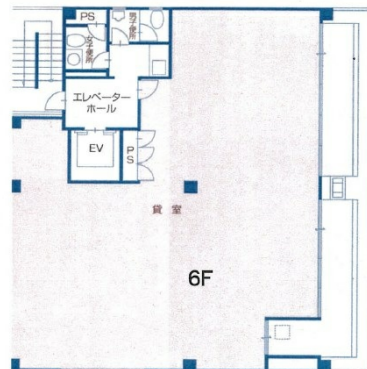

南船場DSビル 6階45.14坪

大阪府大阪市中央区南船場3-6-3

物件MAP

賃貸条件	
坪数	45.14坪
階数	6階
入居可能日	

ビル情報	
所在地	大阪府大阪市中央区南船場3-6-3
最寄り駅	大阪メトロ御堂筋線 心齋橋駅 徒歩4分 大阪メトロ長堀鶴見緑地線 心齋橋駅 徒歩4分 大阪メトロ長堀鶴見緑地線 長堀橋駅 徒歩7分 大阪メトロ堺筋線 長堀橋駅 徒歩8分 大阪メトロ四つ橋線 四ツ橋駅 徒歩10分
エリア	心齋橋・長堀橋エリア
竣工	2001年4月
耐震	新耐震基準
階数	地上9階
用途	事務所
構造	S造

設備情報	
エレベーター	1基
空調	個別空調
OAフロア	OAフロア
基準階天井高	
光ファイバー	有り
トイレ	男女別・室外
セキュリティ	有り
駐車場	無し

事務所移転の簡単検索サイト

Quick Service

クイックサービス

南船場DSビル 6階45.14坪 大阪府大阪市中央区南船場3-6-3

心齋橋・長堀橋エリア (ビルID: 0020548) の賃貸オフィス

貸事務所・レンタルオフィス・オフィス移転なら**QuickService**