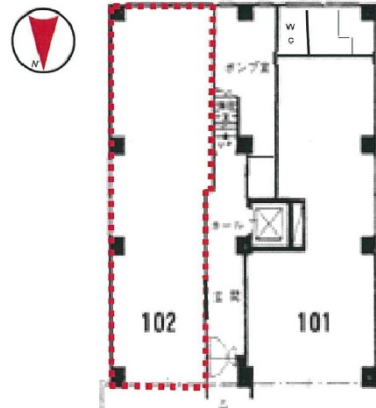

IBC心齋橋Westビル 1階19坪

大阪府大阪市中央区南船場3-6-24

物件MAP

賃貸条件	
坪数	19坪
階数	1階 (102)
入居可能日	
ビル情報	
所在地	大阪府大阪市中央区南船場3-6-24
最寄り駅	大阪メトロ御堂筋線 心齋橋駅 徒歩3分 大阪メトロ長堀鶴見緑地線 心齋橋駅 徒歩3分
エリア	心齋橋・長堀橋エリア
竣工	1962年1月
耐震	旧耐震基準
階数	地上10階 地下2階
用途	店舗
構造	S造
設備情報	
エレベーター	1基
空調	個別空調
OAフロア	その他
基準階天井高	
光ファイバー	無し
トイレ	調査中
セキュリティ	無し
駐車場	無し