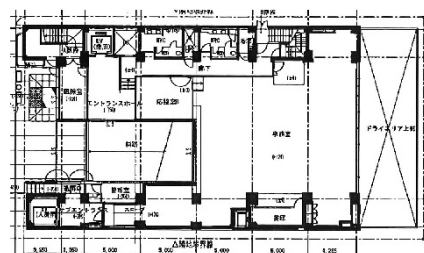

エミネット心齋橋ビル 1階83.3坪

大阪府大阪市中央区南船場3-6-10

物件MAP

| 賃貸条件 | |
|---------|-------|
| 月額賃料 | 相談 |
| 坪数 | 83.3坪 |
| 坪単価 | 相談 |
| 共益費 | 賃料に含む |
| 礼金 | 無し |
| 敷金（保証金） | 相談 |
| 階数 | 1階 |
| 入居可能日 | 即日 |

| ビル情報 | |
|------|--|
| 所在地 | 大阪府大阪市中央区南船場3-6-10 |
| 最寄り駅 | 大阪メトロ御堂筋線 心齋橋駅 徒歩5分 大阪メトロ長堀鶴見緑地線 心齋橋駅 徒歩5分 大阪メトロ長堀鶴見緑地線 長堀橋駅 徒歩7分 大阪メトロ堺筋線 長堀橋駅 徒歩8分 大阪メトロ四つ橋線 四つ橋駅 徒歩9分 |
| エリア | 心齋橋・長堀橋エリア |
| 竣工 | 1973年8月 |
| 耐震 | 新耐震基準相当 |
| 階数 | 地上8階 地上1階 |
| 用途 | 事務所 |
| 構造 | S造 |