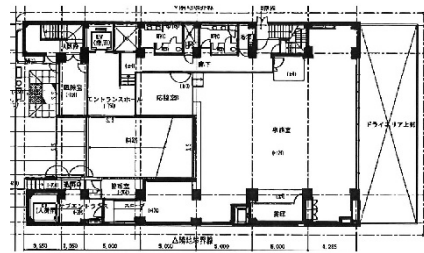

エミネット心齋橋ビル 1階83.3坪

大阪府大阪市中央区南船場3-6-10

物件MAP

賃貸条件	
月額賃料	相談
坪数	83.3坪
坪単価	相談
共益費	賃料に含む
礼金	無し
敷金（保証金）	相談
階数	1階
入居可能日	即日

ビル情報	
所在地	大阪府大阪市中央区南船場3-6-10
最寄り駅	大阪メトロ御堂筋線 心齋橋駅 徒歩5分 大阪メトロ長堀鶴見緑地線 心齋橋駅 徒歩5分 大阪メトロ長堀鶴見緑地線 長堀橋駅 徒歩7分 大阪メトロ堺筋線 長堀橋駅 徒歩8分 大阪メトロ四つ橋線 四つ橋駅 徒歩9分
エリア	心齋橋・長堀橋エリア
竣工	1973年8月
耐震	新耐震基準相当
階数	地上8階 地上1階
用途	事務所
構造	S造

設備情報	
エレベーター	1基
空調	個別空調
OAフロア	OAフロア
基準階天井高	
光ファイバー	有り
トイレ	調査中
セキュリティ	有り
駐車場	有り

事務所移転の簡単検索サイト

Quick Service

クイックサービス

エミネット心齋橋ビル 1階83.3坪 大阪府大阪市中央区南船場3-6-10

心齋橋・長堀橋エリア（ビルID：0020540）の賃貸オフィス

貸事務所・レンタルオフィス・オフィス移転ならQuickService