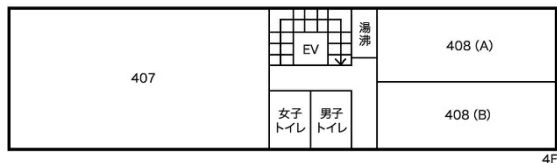

大阪ジュエリービル 4階31.76坪

大阪府大阪市中央区南船場3-3-26

物件MAP

賃貸条件	
月額賃料	254,080円 (税別)
坪数	31.76坪
坪単価	8,000円 (税別)
共益費	賃料に含む
礼金	無し
敷金 (保証金)	6ヶ月
階数	4階 (407A)
入居可能日	相談

ビル情報	
所在地	大阪府大阪市中央区南船場3-3-26
最寄り駅	大阪メトロ御堂筋線 心齋橋駅 徒歩4分 大阪メトロ長堀鶴見緑地線 心齋橋駅 徒歩4分 大阪メトロ長堀鶴見緑地線 長堀橋駅 徒歩7分 大阪メトロ堺筋線 長堀橋駅 徒歩8分 大阪メトロ四つ橋線 四ツ橋駅 徒歩11分
エリア	心齋橋・長堀橋エリア
竣工	1972年
耐震	旧耐震基準
階数	地上8階
用途	事務所
構造	RC造