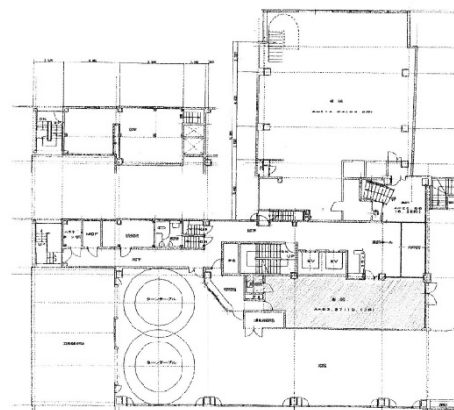

心齋橋太陽ビル 1階19坪

大阪府大阪市中央区南船場3-11-10

物件MAP

賃貸条件	
坪数	19坪
階数	1階
入居可能日	
ビル情報	
所在地	大阪府大阪市中央区南船場3-11-10
最寄り駅	大阪メトロ御堂筋線 心齋橋駅 徒歩2分 大阪メトロ長堀鶴見緑地線 心齋橋駅 徒歩2分
エリア	心齋橋・長堀橋エリア
竣工	1986年1月
耐震	新耐震基準
階数	地上9階 地下1階
用途	事務所/店舗
構造	SRC造
設備情報	
エレベーター	2基
空調	セントラル空調
OAフロア	OAフロア
基準階天井高	2,350mm
光ファイバー	有り
トイレ	男女別・室外
セキュリティ	有り
駐車場	無し