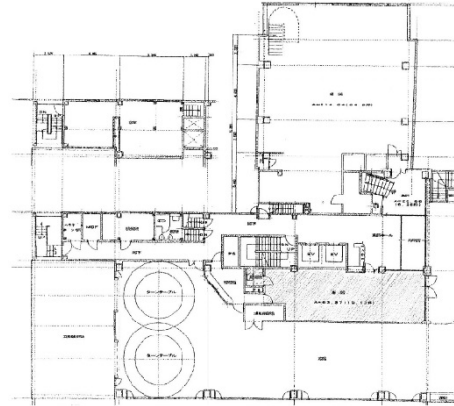

心齋橋太陽ビル 1階19坪

大阪府大阪市中央区南船場3-11-10

物件MAP

賃貸条件	
坪数	19坪
階数	1階
入居可能日	
ビル情報	
所在地	大阪府大阪市中央区南船場3-11-10
最寄り駅	大阪メトロ御堂筋線 心齋橋駅 徒歩2分 大阪メトロ長堀鶴見緑地線 心齋橋駅 徒歩2分
エリア	心齋橋・長堀橋エリア
竣工	1986年1月
耐震	新耐震基準
階数	地上9階 地下1階
用途	事務所/店舗
構造	SRC造
設備情報	
エレベーター	2基
空調	セントラル空調
OAフロア	OAフロア
基準階天井高	2,350mm
光ファイバー	有り
トイレ	男女別・室外
セキュリティ	有り
駐車場	無し