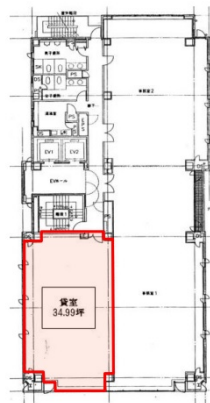

クリスタファイブ 3階34.99坪

大阪府大阪市中央区南船場2-5-12

物件MAP

賃貸条件	
坪数	34.99坪
階数	3階 (長堀通側)
入居可能日	

ビル情報	
所在地	大阪府大阪市中央区南船場2-5-12
最寄り駅	大阪メトロ堺筋線 長堀橋駅 徒歩3分 大阪メトロ長堀鶴見緑地線 長堀橋駅 徒歩4分 大阪メトロ御堂筋線 心斎橋駅 徒歩7分 大阪メトロ長堀鶴見緑地線 心斎橋駅 徒歩7分 大阪メトロ長堀鶴見緑地線 松屋町駅 徒歩10分
エリア	心斎橋・長堀橋エリア
竣工	2000年2月
耐震	新耐震基準
階数	地上10階 地下1階
用途	事務所
構造	S造

設備情報	
エレベーター	2基
空調	個別空調
OAフロア	OAフロア
基準階天井高	2,600mm
光ファイバー	有り
トイレ	男女別・室外
セキュリティ	有り
駐車場	有り

事務所移転の簡単検索サイト

Quick Service

クイックサービス

クリスタファイブ 3階34.99坪 大阪府大阪市中央区南船場2-5-12

心斎橋・長堀橋エリア (ビルID: 0020465) の賃貸オフィス

貸事務所・レンタルオフィス・オフィス移転なら**QuickService**