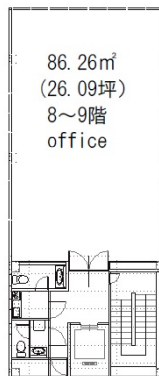

大阪福谷ビル 8階26.09坪

大阪府大阪市中央区南船場2-4-20

物件MAP

| 賃貸条件 | |
|---------|--------|
| 月額賃料 | 相談 |
| 坪数 | 26.09坪 |
| 坪単価 | 相談 |
| 共益費 | 賃料に含む |
| 礼金 | 無し |
| 敷金（保証金） | 10ヶ月 |
| 階数 | 8階 |
| 入居可能日 | 即日 |

| ビル情報 | |
|------|---|
| 所在地 | 大阪府大阪市中央区南船場2-4-20 |
| 最寄り駅 | 大阪メトロ堺筋線 長堀橋駅 徒歩2分 大阪メトロ長堀鶴見緑地線 長堀橋駅 徒歩2分 大阪メトロ御堂筋線 心齋橋駅 徒歩8分 |
| エリア | 心齋橋・長堀橋エリア |
| 竣工 | 1993年2月 |
| 耐震 | 新耐震基準 |
| 階数 | 地上9階 |
| 用途 | 事務所 |
| 構造 | S造 |

| 設備情報 | |
|--------|---------|
| エレベーター | 1基 |
| 空調 | 個別空調 |
| OAフロア | OAフロア |
| 基準階天井高 | 2,550mm |
| 光ファイバー | 有り |
| トイレ | 男女別・室外 |
| セキュリティ | 有り |
| 駐車場 | 無し |

事務所移転の簡単検索サイト

Quick Service

クイックサービス

大阪福谷ビル 8階26.09坪 大阪府大阪市中央区南船場2-4-20