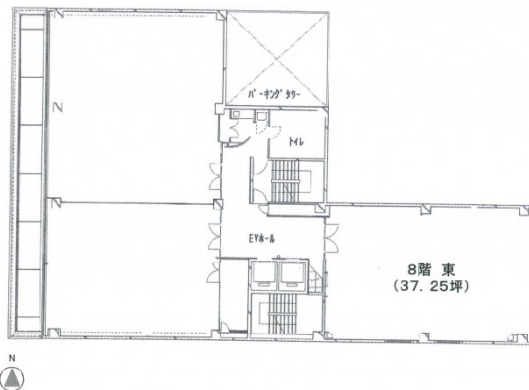

GATO三休橋ビル 8階37.25坪

大阪府大阪市中央区南船場2-11-20

物件MAP

賃貸条件	
坪数	37.25坪
階数	8階（東 申込有）
入居可能日	
ビル情報	
所在地	大阪府大阪市中央区南船場2-11-20
最寄り駅	大阪メトロ堺筋線 長堀橋駅 徒歩3分 大阪メトロ長堀鶴見緑地線 長堀橋駅 徒歩3分 大阪メトロ御堂筋線 心齋橋駅 徒歩3分 大阪メトロ長堀鶴見緑地線 心齋橋駅 徒歩3分
エリア	心齋橋・長堀橋エリア
竣工	1976年7月
耐震	旧耐震基準
階数	地上8階
用途	事務所
構造	SRC造
設備情報	
エレベーター	2基
空調	個別空調
OAフロア	OAフロア
基準階天井高	2,530mm
光ファイバー	有り
トイレ	男女別・室外
セキュリティ	有り
駐車場	有り

事務所移転の簡単検索サイト

GATO三休橋ビル 8階37.25坪 大阪府大阪市中央区南船場2-11-20

心齋橋・長堀橋エリア（ビルID：0020446）の賃貸オフィス

貸事務所・レンタルオフィス・オフィス移転なら**QuickService**

物件詳細はこちらから

 **0120-55-2620**

【受付時間】平日9:30～18:30