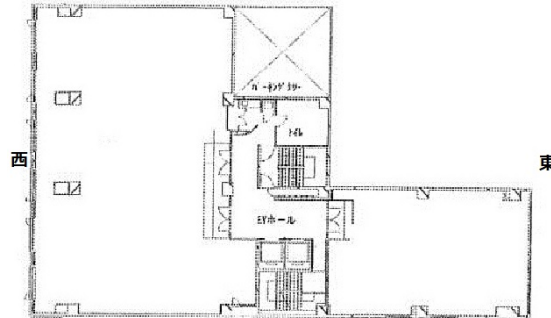

GATO三休橋ビル 1階19.15坪

大阪府大阪市中央区南船場2-11-20

物件MAP

賃貸条件	
坪数	19.15坪
階数	1階
入居可能日	
ビル情報	
所在地	大阪府大阪市中央区南船場2-11-20
最寄り駅	大阪メトロ堺筋線 長堀橋駅 徒歩3分 大阪メトロ長堀鶴見緑地線 長堀橋駅 徒歩3分 大阪メトロ御堂筋線 心齋橋駅 徒歩3分 大阪メトロ長堀鶴見緑地線 心齋橋駅 徒歩3分
エリア	心齋橋・長堀橋エリア
竣工	1976年7月
耐震	旧耐震基準
階数	地上8階
用途	事務所
構造	SRC造
設備情報	
エレベーター	2基
空調	個別空調
OAフロア	OAフロア
基準階天井高	2,530mm
光ファイバー	有り
トイレ	男女別・室外
セキュリティ	有り
駐車場	有り