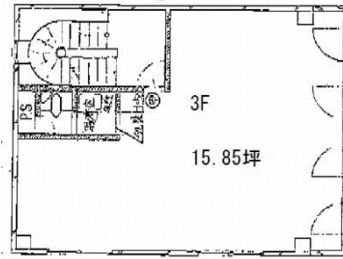

JMビル 3階15.8坪

大阪府大阪市中央区南船場1-8-3

物件MAP

賃貸条件	
坪数	15.8坪
階数	3階
入居可能日	

ビル情報	
所在地	大阪府大阪市中央区南船場1-8-3
最寄り駅	大阪メトロ堺筋線 長堀橋駅 徒歩5分 大阪メトロ長堀鶴見緑地線 長堀橋駅 徒歩5分
エリア	心斎橋・長堀橋エリア
竣工	要確認
耐震	旧耐震基準
階数	地上1階 地上1階
用途	事務所
構造	S造

設備情報	
エレベーター	
空調	個別空調
OAフロア	その他
基準階天井高	
光ファイバー	無し
トイレ	調査中
セキュリティ	無し
駐車場	無し

事務所移転の簡単検索サイト

Quick Service

クイックサービス

JMビル 3階15.8坪 大阪府大阪市中央区南船場1-8-3

心斎橋・長堀橋エリア (ビルID: 0020428) の賃貸オフィス

貸事務所・レンタルオフィス・オフィス移転ならQuickService

物件詳細はこちらから

0120-55-2620