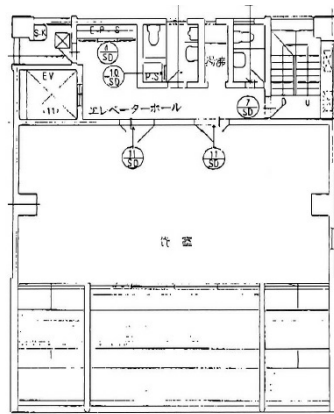

# IBセンタービル 8階27.5坪

大阪府大阪市中央区南久宝寺町4-4-12

## 物件MAP

賃貸条件	
坪数	27.5坪
階数	8階
入居可能日	
ビル情報	
所在地	大阪府大阪市中央区南久宝寺町4-4-12
最寄り駅	大阪メトロ御堂筋線 本町駅 徒歩3分 大阪メトロ四つ橋線 本町駅 徒歩3分 大阪メトロ中央線 本町駅 徒歩3分
エリア	本町・堺筋本町エリア
竣工	1989年7月
耐震	新耐震基準
階数	地上8階 地下1階
用途	事務所
構造	S造
設備情報	
エレベーター	1基
空調	個別空調
OAフロア	その他
基準階天井高	2,500mm
光ファイバー	無し
トイレ	男女別・室外
セキュリティ	無し
駐車場	無し