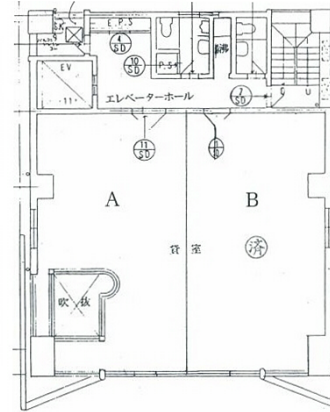

# IBセンタービル 6階21.5坪

大阪府大阪市中央区南久宝寺町4-4-12

## 物件MAP

賃貸条件	
坪数	21.5坪
階数	6階 (B)
入居可能日	
ビル情報	
所在地	大阪府大阪市中央区南久宝寺町4-4-12
最寄り駅	大阪メトロ御堂筋線 本町駅 徒歩3分 大阪メトロ四つ橋線 本町駅 徒歩3分 大阪メトロ中央線 本町駅 徒歩3分
エリア	本町・堺筋本町エリア
竣工	1989年7月
耐震	新耐震基準
階数	地上8階 地下1階
用途	事務所
構造	S造
設備情報	
エレベーター	1基
空調	個別空調
OAフロア	その他
基準階天井高	2,500mm
光ファイバー	無し
トイレ	男女別・室外
セキュリティ	無し
駐車場	無し