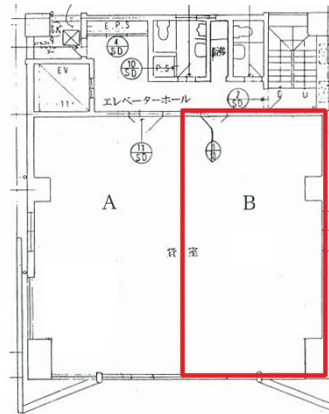

IBセンタービル 4階19.44坪

大阪府大阪市中央区南久宝寺町4-4-12

物件MAP

賃貸条件	
坪数	19.44坪
階数	4階 (B)
入居可能日	
ビル情報	
所在地	大阪府大阪市中央区南久宝寺町4-4-12
最寄り駅	大阪メトロ御堂筋線 本町駅 徒歩3分 大阪メトロ四つ橋線 本町駅 徒歩3分 大阪メトロ中央線 本町駅 徒歩3分
エリア	本町・堺筋本町エリア
竣工	1989年7月
耐震	新耐震基準
階数	地上8階 地下1階
用途	事務所
構造	S造
設備情報	
エレベーター	1基
空調	個別空調
OAフロア	その他
基準階天井高	2,500mm
光ファイバー	無し
トイレ	男女別・室外
セキュリティ	無し
駐車場	無し