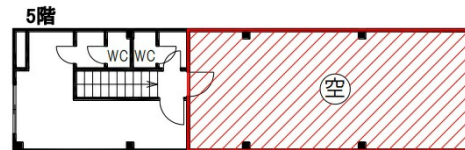

# 日本ビル 5階12.87坪

大阪府大阪市中央区南久宝寺町3-5-1

## 物件MAP

賃貸条件	
月額賃料	96,525円（税別）
坪数	12.87坪
坪単価	7,500円（税別）
共益費	賃料に含む
礼金	無し
敷金（保証金）	6ヶ月
階数	5階
入居可能日	相談

ビル情報	
所在地	大阪府大阪市中央区南久宝寺町3-5-1
最寄り駅	大阪メトロ御堂筋線 本町駅 徒歩5分 大阪メトロ中央線 本町駅 徒歩5分 大阪メトロ長堀鶴見緑地線 心齋橋駅 徒歩9分 大阪メトロ御堂筋線 心齋橋駅 徒歩9分 大阪メトロ四つ橋線 本町駅 徒歩10分
エリア	本町・堺筋本町エリア
竣工	1974年7月
耐震	旧耐震基準
階数	地上5階
用途	事務所/店舗
構造	S造

設備情報	
エレベーター	
空調	個別空調
OAフロア	タイルカーペット
基準階天井高	2,450mm
光ファイバー	無し
トイレ	男女共用・室内
セキュリティ	有り
駐車場	無し