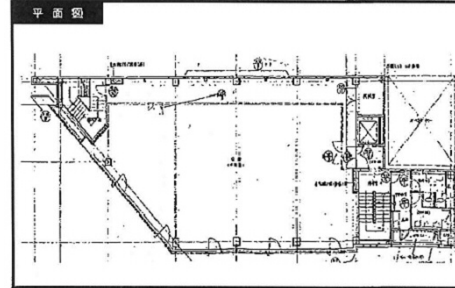

# 中央内本町ビル 4階78.05坪

大阪府大阪市中央区内本町2-4-12

## 物件MAP

賃貸条件	
月額賃料	858,550円（税別）
坪数	78.05坪
坪単価	11,000円（税別）
共益費	賃料に含む
礼金	無し
敷金（保証金）	12ヶ月
階数	4階
入居可能日	2024年9月

ビル情報	
所在地	大阪府大阪市中央区内本町2-4-12
最寄り駅	大阪メトロ堺筋線 堺筋本町駅 徒歩8分 大阪メトロ谷町線 谷町四丁目駅 徒歩8分 大阪メトロ中央線 堺筋本町駅 徒歩8分 大阪メトロ中央線 谷町四丁目駅 徒歩10分 京阪本線 天満橋駅 徒歩14分
エリア	谷町・OBPエリア
竣工	1983年8月
耐震	新耐震基準
階数	地上9階
用途	事務所
構造	S造