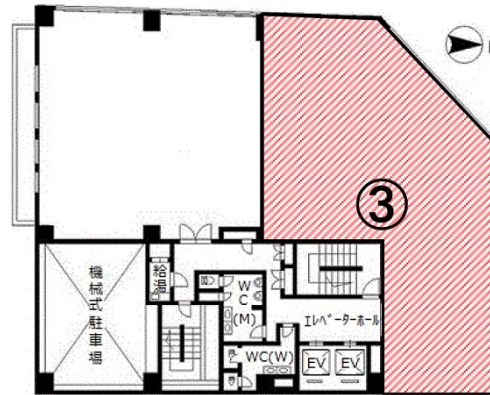

いちご内本町ビル 4階52.91坪

大阪府大阪市中央区内本町1-3-5

物件MAP

賃貸条件	
坪数	52.91坪
階数	4階
入居可能日	
ビル情報	
所在地	大阪府大阪市中央区内本町1-3-5
最寄り駅	大阪メトロ谷町線 谷町四丁目駅 徒歩5分 大阪メトロ中央線 谷町四丁目駅 徒歩5分
エリア	谷町・OBPエリア
竣工	1992年5月
耐震	新耐震基準
階数	地上10階 地下1階
用途	事務所
構造	SRC造
設備情報	
エレベーター	2基
空調	個別空調
OAフロア	タイルカーペット
基準階天井高	2,600mm
光ファイバー	有り
トイレ	男女別・室外
セキュリティ	有り
駐車場	有り

事務所移転の簡単検索サイト

Quick Service

クイックサービス

いちご内本町ビル 4階52.91坪 大阪府大阪市中央区内本町1-3-5

谷町・OBPエリア (ビルID: 0020309) の賃貸オフィス

貸事務所・レンタルオフィス・オフィス移転なら**QuickService**

物件詳細はこちらから

 **0120-55-2620**