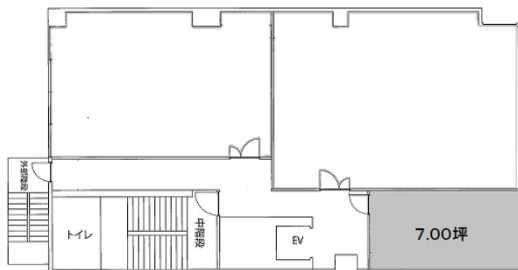

## 物件MAP

賃貸条件	
月額賃料	84,000円 (税別)
坪数	7坪
坪単価	12,000円 (税別)
共益費	賃料に含む
礼金	無し
敷金 (保証金)	8ヶ月
階数	6階
入居可能日	相談

ビル情報	
所在地	大阪府大阪市中央区本町1-2-15
最寄り駅	大阪メトロ谷町線 谷町四丁目駅 徒歩2分 大阪メトロ中央線 谷町四丁目駅 徒歩5分 大阪メトロ谷町線 天満橋駅 徒歩9分 大阪メトロ長堀鶴見緑地線 谷町六丁目駅 徒歩12分 京阪本線 天満橋駅 徒歩12分
エリア	谷町・OBPエリア
竣工	1978年5月
耐震	旧耐震基準
階数	地上8階 地上1階
用途	事務所
構造	SRC造