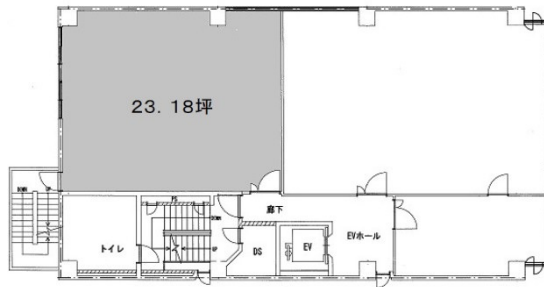

谷四スクエアビル 5階23.18坪

大阪府大阪市中央区本町1-2-15

物件MAP

賃貸条件	
坪数	23.18坪
階数	5階
入居可能日	
ビル情報	
所在地	大阪府大阪市中央区本町1-2-15
最寄り駅	大阪メトロ谷町線 谷町四丁目駅 徒歩2分 大阪メトロ中央線 谷町四丁目駅 徒歩5分 大阪メトロ谷町線 天満橋駅 徒歩9分 大阪メトロ長堀鶴見緑地線 谷町六丁目駅 徒歩12分 京阪本線 天満橋駅 徒歩12分
エリア	谷町・OBPエリア
竣工	1978年5月
耐震	旧耐震基準
階数	地上8階 地上1階
用途	事務所
構造	SRC造
設備情報	
エレベーター	1基
空調	個別空調
OAフロア	その他
基準階天井高	
光ファイバー	無し
トイレ	男女別・室外
セキュリティ	無し
駐車場	無し