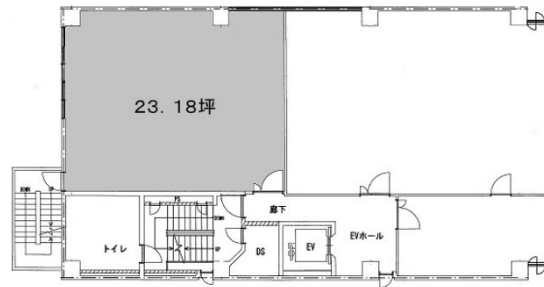

谷四スクエアビル 5階23.18坪

大阪府大阪市中央区内本町1-2-15

物件MAP

賃貸条件	
坪数	23.18坪
階数	5階
入居可能日	
ビル情報	
所在地	大阪府大阪市中央区内本町1-2-15
最寄り駅	大阪メトロ谷町線 谷町四丁目駅 徒歩2分 大阪メトロ中央線 谷町四丁目駅 徒歩5分 大阪メトロ谷町線 天満橋駅 徒歩9分 大阪メトロ長堀鶴見緑地線 谷町六丁目駅 徒歩12分 京阪本線 天満橋駅 徒歩12分
エリア	谷町・OBPエリア
竣工	1978年5月
耐震	旧耐震基準
階数	地上8階 地上1階
用途	事務所
構造	SRC造
設備情報	
エレベーター	1基
空調	個別空調
OAフロア	その他
基準階天井高	
光ファイバー	無し
トイレ	男女別・室外
セキュリティ	無し
駐車場	無し