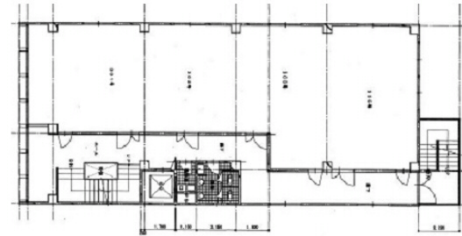

内平野ビル 1階17坪

大阪府大阪市中央区内平野町3-1-7

物件MAP

賃貸条件	
月額賃料	136,000円 (税別)
坪数	17坪
坪単価	8,000円 (税別)
共益費	賃料に含む
礼金	無し
敷金 (保証金)	897600円
階数	1階 (105)
入居可能日	即日

ビル情報	
所在地	大阪府大阪市中央区内平野町3-1-7
最寄り駅	京阪本線 天満橋駅 徒歩10分 大阪メトロ谷町線 天満橋駅 徒歩10分 京阪本線 北浜駅 徒歩10分 大阪メトロ堺筋線 北浜駅 徒歩10分
エリア	谷町・OBPエリア
竣工	1969年10月
耐震	旧耐震基準
階数	地上4階 地下1階
用途	事務所
構造	S造