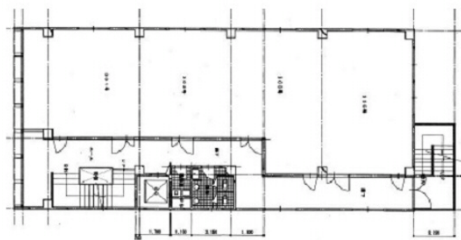

内平野ビル 1階17坪

大阪府大阪市中央区内平野町3-1-7

物件MAP

賃貸条件	
月額賃料	136,000円 (税別)
坪数	17坪
坪単価	8,000円 (税別)
共益費	賃料に含む
礼金	無し
敷金 (保証金)	897600円
階数	1階 (105)
入居可能日	即日

ビル情報	
所在地	大阪府大阪市中央区内平野町3-1-7
最寄り駅	京阪本線 天満橋駅 徒歩10分 大阪メトロ谷町線 天満橋駅 徒歩10分 京阪本線 北浜駅 徒歩10分 大阪メトロ堺筋線 北浜駅 徒歩10分
エリア	谷町・OBPエリア
竣工	1969年10月
耐震	旧耐震基準
階数	地上4階 地下1階
用途	事務所
構造	S造

設備情報	
エレベーター	1基
空調	個別空調
OAフロア	その他
基準階天井高	
光ファイバー	有り
トイレ	男女共用・室外
セキュリティ	有り
駐車場	有り

事務所移転の簡単検索サイト 内平野ビル 1階17坪 大阪府大阪市中央区内平野町3-1-7

谷町・OBPエリア (ビルID: 0020288) の賃貸オフィス

貸事務所・レンタルオフィス・オフィス移転ならQuickService

物件詳細はこちらから

0120-55-2620

【受付時間】平日9:30~18:30