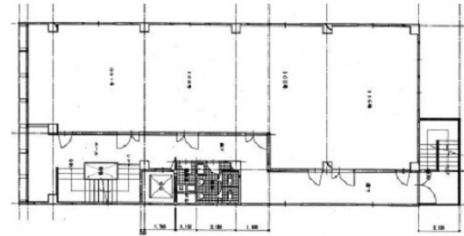

## 物件MAP

賃貸条件	
月額賃料	104,000円 (税別)
坪数	13坪
坪単価	8,000円 (税別)
共益費	賃料に含む
礼金	無し
敷金 (保証金)	686400円
階数	1階 (103)
入居可能日	即日

ビル情報	
所在地	大阪府大阪市中央区内平野町3-1-7
最寄り駅	京阪本線 天満橋駅 徒歩10分 大阪メトロ谷町線 天満橋駅 徒歩10分 京阪本線 北浜駅 徒歩10分 大阪メトロ堺筋線 北浜駅 徒歩10分
エリア	谷町・OBPエリア
竣工	1969年10月
耐震	旧耐震基準
階数	地上4階 地下1階
用途	事務所
構造	S造