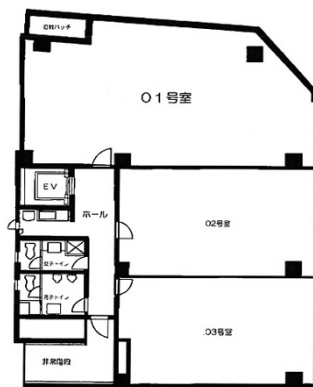

# ajディナスティ大手前ビル 3階15.23坪

大阪府大阪市中央区内平野町1-3-12

## 物件MAP

賃貸条件	
坪数	15.23坪
階数	3階 (302)
入居可能日	
ビル情報	
所在地	大阪府大阪市中央区内平野町1-3-12
最寄り駅	大阪メトロ谷町線 天満橋駅 徒歩5分 京阪本線 天満橋駅 徒歩6分 大阪メトロ谷町線 谷町四丁目駅 徒歩7分 大阪メトロ中央線 谷町四丁目駅 徒歩7分
エリア	谷町・OBPエリア
竣工	2001年8月
耐震	新耐震基準
階数	地上8階 地上1階
用途	事務所
構造	S造
設備情報	
エレベーター	1基
空調	個別空調
OAフロア	タイルカーペット
基準階天井高	
光ファイバー	有り
トイレ	男女別・室外
セキュリティ	有り
駐車場	無し