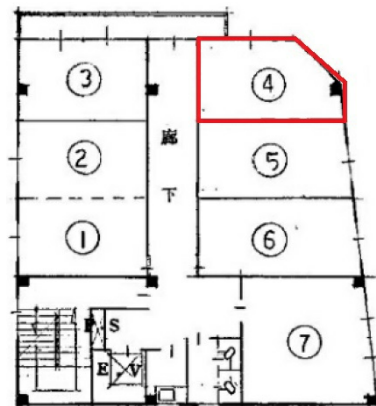

日宝グリーンビル 4階3.59坪

大阪府大阪市中央区内淡路町2-3-14

物件MAP

賃貸条件	
月額賃料	20,000円（税別）
坪数	3.59坪
坪単価	5,571円（税別）
共益費	11,000円
礼金	無し
敷金（保証金）	50000円
階数	4階（4）
入居可能日	即日

ビル情報	
所在地	大阪府大阪市中央区内淡路町2-3-14
最寄り駅	大阪メトロ谷町線 天満橋駅 徒歩12分 京阪本線 天満橋駅 徒歩16分
エリア	谷町・OBPエリア
竣工	1974年1月
耐震	旧耐震基準
階数	地上6階
用途	事務所
構造	S造