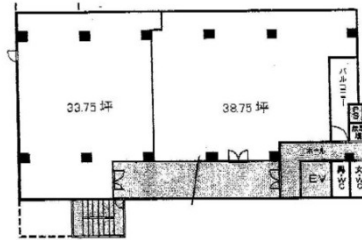

アルテビル道修町ビル 4階72.5坪

大阪府大阪市中央区道修町1-2-11

物件MAP

賃貸条件	
月額賃料	相談
坪数	72.5坪
坪単価	相談
共益費	相談
礼金	相談
敷金（保証金）	相談
階数	4階（ワンフロア）
入居可能日	即日

ビル情報	
所在地	大阪府大阪市中央区道修町1-2-11
最寄り駅	京阪本線 北浜駅 徒歩5分 大阪メトロ堺筋線 北浜駅 徒歩5分
エリア	淀屋橋・北浜エリア
竣工	1995年4月
耐震	新耐震基準
階数	地上10階 地下2階
用途	事務所
構造	S造

設備情報	
エレベーター	1基
空調	個別空調
OAフロア	OAフロア
基準階天井高	2,350mm
光ファイバー	無し
トイレ	男女別・室外
セキュリティ	無し
駐車場	無し

事務所移転の簡単検索サイト

Quick Service

クイックサービス

アルテビル道修町ビル 4階72.5坪 大阪府大阪市中央区道修町1-2-11

淀屋橋・北浜エリア（ビルID：0020183）の賃貸オフィス

貸事務所・レンタルオフィス・オフィス移転ならQuickService