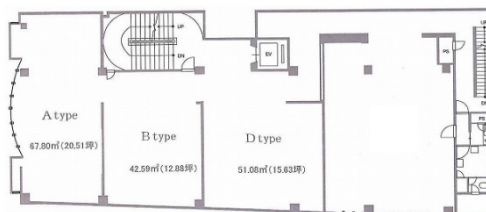

# FUKU BLD.心齋橋 3階27.4坪

大阪府大阪市中央区東心齋橋2-8-26

## 物件MAP

賃貸条件	
坪数	27.4坪
階数	3階 (C)
入居可能日	

ビル情報	
所在地	大阪府大阪市中央区東心齋橋2-8-26
最寄り駅	大阪メトロ御堂筋線 心齋橋駅 徒歩10分 大阪メトロ長堀鶴見緑地線 心齋橋駅 徒歩10分
エリア	心齋橋・長堀橋エリア
竣工	1980年11月
耐震	旧耐震基準
階数	地上6階 地上1階
用途	事務所/店舗
構造	S造

設備情報	
エレベーター	1基
空調	個別空調
OAフロア	その他
基準階天井高	
光ファイバー	無し
トイレ	調査中
セキュリティ	無し
駐車場	無し