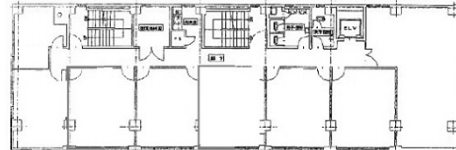

オリエンタル東心齋橋 3階8.42坪

大阪府大阪市中央区東心齋橋1-4-1

物件MAP

賃貸条件	
坪数	8.42坪
階数	3階 (311)
入居可能日	
ビル情報	
所在地	大阪府大阪市中央区東心齋橋1-4-1
最寄り駅	大阪メトロ堺筋線 長堀橋駅 徒歩2分 大阪メトロ長堀鶴見緑地線 長堀橋駅 徒歩3分 大阪メトロ御堂筋線 心齋橋駅 徒歩8分 大阪メトロ千日前線 日本橋駅 徒歩10分 近鉄難波線 近鉄日本橋駅 徒歩10分
エリア	心齋橋・長堀橋エリア
竣工	1978年3月
耐震	旧耐震基準
階数	地上9階 地上1階
用途	事務所
構造	SRC造
設備情報	
エレベーター	1基
空調	個別空調
OAフロア	その他
基準階天井高	
光ファイバー	有り
トイレ	調査中
セキュリティ	有り
駐車場	無し