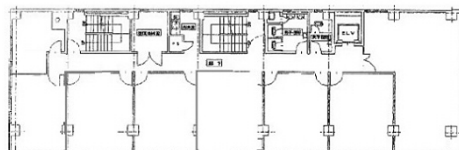

オリエンタル東心齋橋 3階8.42坪

大阪府大阪市中央区東心齋橋1-4-1

物件MAP

賃貸条件	
坪数	8.42坪
階数	3階 (311)
入居可能日	

ビル情報	
所在地	大阪府大阪市中央区東心齋橋1-4-1
最寄り駅	大阪メトロ堺筋線 長堀橋駅 徒歩2分 大阪メトロ長堀鶴見緑地線 長堀橋駅 徒歩3分 大阪メトロ御堂筋線 心齋橋駅 徒歩8分 大阪メトロ千日前線 日本橋駅 徒歩10分 近鉄難波線 近鉄日本橋駅 徒歩10分
エリア	心齋橋・長堀橋エリア
竣工	1978年3月
耐震	旧耐震基準
階数	地上9階 地上1階
用途	事務所
構造	SRC造