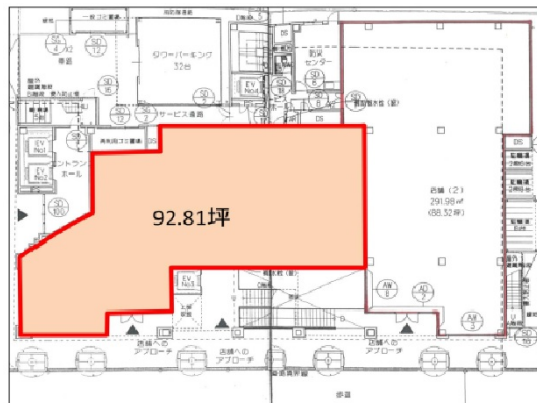

いちご心齋橋ビル 1階92.81坪

大阪府大阪市中央区東心齋橋1-15-15

物件MAP

賃貸条件	
月額賃料	相談
坪数	92.81坪
坪単価	相談
共益費	相談
礼金	無し
敷金（保証金）	10ヶ月
階数	1階（西側 申込有）
入居可能日	即日

ビル情報	
所在地	大阪府大阪市中央区東心齋橋1-15-15
最寄り駅	大阪メトロ御堂筋線 なんば駅 徒歩5分 大阪メトロ堺筋線 長堀橋駅 徒歩7分 大阪メトロ御堂筋線 心齋橋駅 徒歩8分 大阪メトロ長堀鶴見緑地線 心齋橋駅 徒歩10分 大阪メトロ長堀鶴見緑地線 長堀橋駅 徒歩8分
エリア	心齋橋・長堀橋エリア
竣工	2002年9月
耐震	新耐震基準
階数	地上11階 地下1階
用途	店舗
構造	SRC造