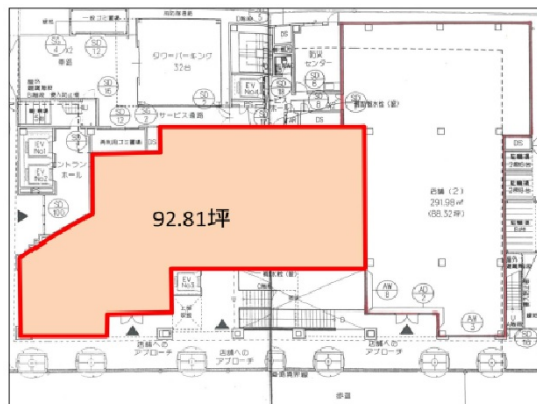

いちご心齋橋ビル 1階92.81坪

大阪府大阪市中央区東心齋橋1-15-15

物件MAP

賃貸条件	
月額賃料	相談
坪数	92.81坪
坪単価	相談
共益費	相談
礼金	無し
敷金（保証金）	10ヶ月
階数	1階（西側 申込有）
入居可能日	即日

ビル情報	
所在地	大阪府大阪市中央区東心齋橋1-15-15
最寄り駅	大阪メトロ御堂筋線 なんば駅 徒歩5分 大阪メトロ堺筋線 長堀橋駅 徒歩7分 大阪メトロ御堂筋線 心齋橋駅 徒歩8分 大阪メトロ長堀鶴見緑地線 心齋橋駅 徒歩10分 大阪メトロ長堀鶴見緑地線 長堀橋駅 徒歩8分
エリア	心齋橋・長堀橋エリア
竣工	2002年9月
耐震	新耐震基準
階数	地上11階 地下1階
用途	店舗
構造	SRC造

設備情報	
エレベーター	1基
空調	無し
OAフロア	スケルトン
基準階天井高	
光ファイバー	有り
トイレ	男女別・室外
セキュリティ	無し
駐車場	有り

事務所移転の簡単検索サイト

Quick Service

クイックサービス

いちご心齋橋ビル 1階92.81坪 大阪府大阪市中央区東心齋橋1-15-15

心齋橋・長堀橋エリア（ビルID：0020124）の賃貸オフィス

貸事務所・レンタルオフィス・オフィス移転ならQuickService