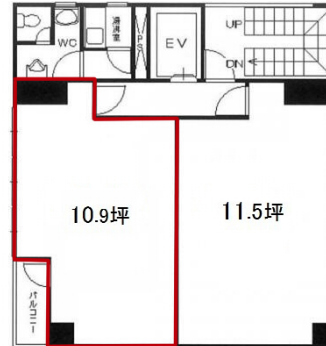

MJ.BLDG 4階10.61坪

大阪府大阪市中央区釣鐘町1-1-11

物件MAP

賃貸条件	
坪数	10.61坪
階数	4階 (401)
入居可能日	即日
ビル情報	
所在地	大阪府大阪市中央区釣鐘町1-1-11
最寄り駅	大阪メトロ谷町線 天満橋駅 徒歩2分 京阪本線 天満橋駅 徒歩5分
エリア	谷町・OBPエリア
竣工	1982年1月
耐震	旧耐震基準
階数	地上9階 地上1階
用途	事務所
構造	S造
設備情報	
エレベーター	1基
空調	個別空調
OAフロア	その他
基準階天井高	
光ファイバー	有り
トイレ	男女共用・室外
セキュリティ	有り
駐車場	無し