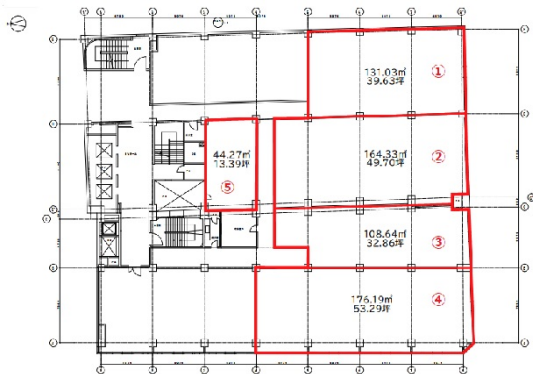

創建御堂筋ビル 4階175.48坪

大阪府大阪市中央区淡路町3-5-13

物件MAP

賃貸条件	
月額賃料	相談
坪数	175.48坪
坪単価	相談
共益費	賃料に含む
礼金	無し
敷金 (保証金)	6ヶ月
階数	4階 (①②③④)
入居可能日	即日

ビル情報	
所在地	大阪府大阪市中央区淡路町3-5-13
最寄り駅	大阪メトロ御堂筋線 淀屋橋駅 徒歩6分 大阪メトロ御堂筋線 本町駅 徒歩6分 京阪本線 淀屋橋駅 徒歩10分 大阪メトロ堺筋線 北浜駅 徒歩12分 大阪メトロ四つ橋線 肥後橋駅 徒歩11分
エリア	本町・堺筋本町エリア
竣工	1968年5月
耐震	旧耐震基準
階数	地上9階 地下2階
用途	事務所
構造	SRC造

設備情報	
エレベーター	3基
空調	個別空調
OAフロア	
基準階天井高	2,500mm
光ファイバー	有り
トイレ	男女別・室外
セキュリティ	有り
駐車場	有り

事務所移転の簡単検索サイト

創建御堂筋ビル 4階175.48坪 大阪府大阪市中央区淡路町3-5-13

本町・堺筋本町エリア (ビルID: 0020033) の賃貸オフィス

貸事務所・レンタルオフィス・オフィス移転ならQuickService