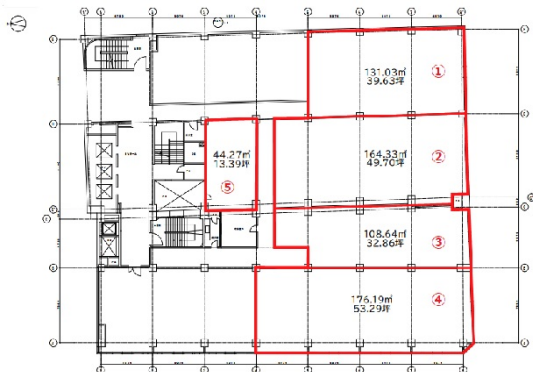

## 物件MAP

賃貸条件	
月額賃料	相談
坪数	122.19坪
坪単価	相談
共益費	賃料に含む
礼金	無し
敷金 (保証金)	6ヶ月
階数	4階 (①②③)
入居可能日	即日

ビル情報	
所在地	大阪府大阪市中央区淡路町3-5-13
最寄り駅	大阪メトロ御堂筋線 淀屋橋駅 徒歩6分 大阪メトロ御堂筋線 本町駅 徒歩6分 京阪本線 淀屋橋駅 徒歩10分 大阪メトロ堺筋線 北浜駅 徒歩12分 大阪メトロ四つ橋線 肥後橋駅 徒歩11分
エリア	本町・堺筋本町エリア
竣工	1968年5月
耐震	旧耐震基準
階数	地上9階 地下2階
用途	事務所
構造	SRC造

設備情報	
エレベーター	3基
空調	個別空調
OAフロア	
基準階天井高	2,500mm
光ファイバー	有り
トイレ	男女別・室外
セキュリティ	有り
駐車場	有り