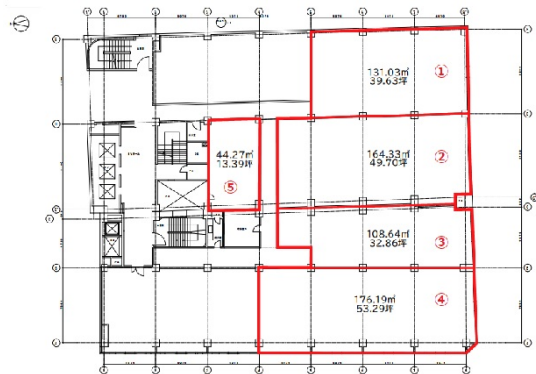

創建御堂筋ビル 4階122.19坪

大阪府大阪市中央区淡路町3-5-13

物件MAP

賃貸条件	
月額賃料	相談
坪数	122.19坪
坪単価	相談
共益費	賃料に含む
礼金	無し
敷金 (保証金)	6ヶ月
階数	4階 (①②③)
入居可能日	即日

ビル情報	
所在地	大阪府大阪市中央区淡路町3-5-13
最寄り駅	大阪メトロ御堂筋線 淀屋橋駅 徒歩6分 大阪メトロ御堂筋線 本町駅 徒歩6分 京阪本線 淀屋橋駅 徒歩10分 大阪メトロ堺筋線 北浜駅 徒歩12分 大阪メトロ四つ橋線 肥後橋駅 徒歩11分
エリア	本町・堺筋本町エリア
竣工	1968年5月
耐震	旧耐震基準
階数	地上9階 地下2階
用途	事務所
構造	SRC造

設備情報	
エレベーター	3基
空調	個別空調
OAフロア	
基準階天井高	2,500mm
光ファイバー	有り
トイレ	男女別・室外
セキュリティ	有り
駐車場	有り

事務所移転の簡単検索サイト

Quick Service

クイックサービス

創建御堂筋ビル 4階122.19坪 大阪府大阪市中央区淡路町3-5-13

本町・堺筋本町エリア (ビルID: 0020033) の賃貸オフィス

貸事務所・レンタルオフィス・オフィス移転ならQuickService