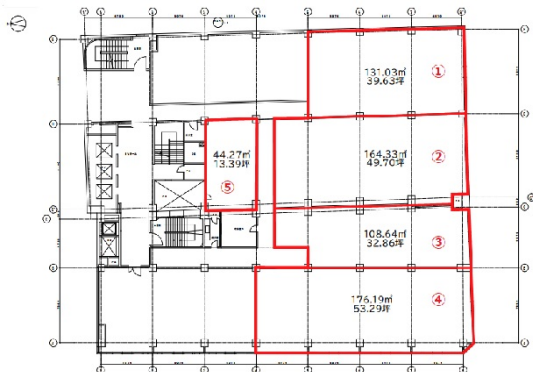

## 物件MAP

賃貸条件	
月額賃料	相談
坪数	89.33坪
坪単価	相談
共益費	賃料に含む
礼金	無し
敷金 (保証金)	6ヶ月
階数	4階 (①②)
入居可能日	即日

ビル情報	
所在地	大阪府大阪市中央区淡路町3-5-13
最寄り駅	大阪メトロ御堂筋線 淀屋橋駅 徒歩6分 大阪メトロ御堂筋線 本町駅 徒歩6分 京阪本線 淀屋橋駅 徒歩10分 大阪メトロ堺筋線 北浜駅 徒歩12分 大阪メトロ四つ橋線 肥後橋駅 徒歩11分
エリア	本町・堺筋本町エリア
竣工	1968年5月
耐震	旧耐震基準
階数	地上9階 地下2階
用途	事務所
構造	SRC造

設備情報	
エレベーター	3基
空調	個別空調
OAフロア	
基準階天井高	2,500mm
光ファイバー	有り
トイレ	男女別・室外
セキュリティ	有り
駐車場	有り