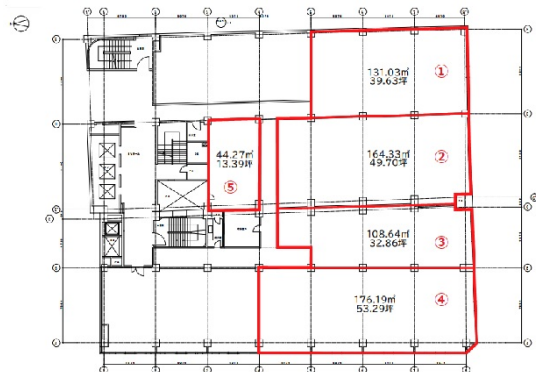

## 物件MAP

賃貸条件	
月額賃料	相談
坪数	89.33坪
坪単価	相談
共益費	賃料に含む
礼金	無し
敷金 (保証金)	6ヶ月
階数	4階 (①②)
入居可能日	即日

ビル情報	
所在地	大阪府大阪市中央区淡路町3-5-13
最寄り駅	大阪メトロ御堂筋線 淀屋橋駅 徒歩6分 大阪メトロ御堂筋線 本町駅 徒歩6分 京阪本線 淀屋橋駅 徒歩10分 大阪メトロ堺筋線 北浜駅 徒歩12分 大阪メトロ四つ橋線 肥後橋駅 徒歩11分
エリア	本町・堺筋本町エリア
竣工	1968年5月
耐震	旧耐震基準
階数	地上9階 地下2階
用途	事務所
構造	SRC造