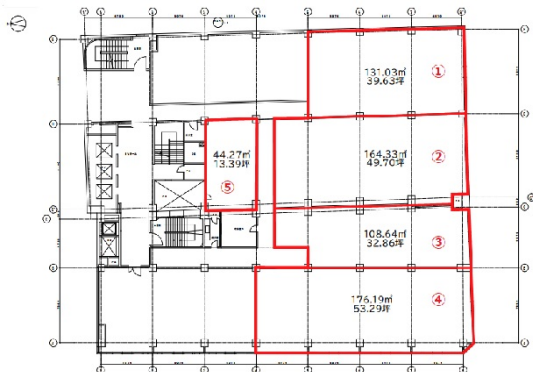

創建御堂筋ビル 4階188.87坪

大阪府大阪市中央区淡路町3-5-13

物件MAP

賃貸条件	
月額賃料	相談
坪数	188.87坪
坪単価	相談
共益費	賃料に含む
礼金	無し
敷金 (保証金)	6ヶ月
階数	4階 (①～⑤)
入居可能日	即日

ビル情報	
所在地	大阪府大阪市中央区淡路町3-5-13
最寄り駅	大阪メトロ御堂筋線 淀屋橋駅 徒歩6分 大阪メトロ御堂筋線 本町駅 徒歩6分 京阪本線 淀屋橋駅 徒歩10分 大阪メトロ堺筋線 北浜駅 徒歩12分 大阪メトロ四つ橋線 肥後橋駅 徒歩11分
エリア	本町・堺筋本町エリア
竣工	1968年5月
耐震	旧耐震基準
階数	地上9階 地下2階
用途	事務所
構造	SRC造

設備情報	
エレベーター	3基
空調	個別空調
OAフロア	
基準階天井高	2,500mm
光ファイバー	有り
トイレ	男女別・室外
セキュリティ	有り
駐車場	有り