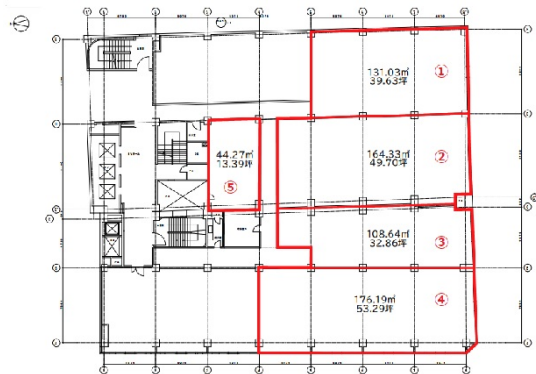

創建御堂筋ビル 4階188.87坪

大阪府大阪市中央区淡路町3-5-13

物件MAP

賃貸条件	
月額賃料	相談
坪数	188.87坪
坪単価	相談
共益費	賃料に含む
礼金	無し
敷金 (保証金)	6ヶ月
階数	4階 (①～⑤)
入居可能日	即日

ビル情報	
所在地	大阪府大阪市中央区淡路町3-5-13
最寄り駅	大阪メトロ御堂筋線 淀屋橋駅 徒歩6分 大阪メトロ御堂筋線 本町駅 徒歩6分 京阪本線 淀屋橋駅 徒歩10分 大阪メトロ堺筋線 北浜駅 徒歩12分 大阪メトロ四つ橋線 肥後橋駅 徒歩11分
エリア	本町・堺筋本町エリア
竣工	1968年5月
耐震	旧耐震基準
階数	地上9階 地下2階
用途	事務所
構造	SRC造

設備情報	
エレベーター	3基
空調	個別空調
OAフロア	
基準階天井高	2,500mm
光ファイバー	有り
トイレ	男女別・室外
セキュリティ	有り
駐車場	有り

事務所移転の簡単検索サイト

創建御堂筋ビル 4階188.87坪 大阪府大阪市中央区淡路町3-5-13

本町・堺筋本町エリア (ビルID: 0020033) の賃貸オフィス

貸事務所・レンタルオフィス・オフィス移転ならQuickService