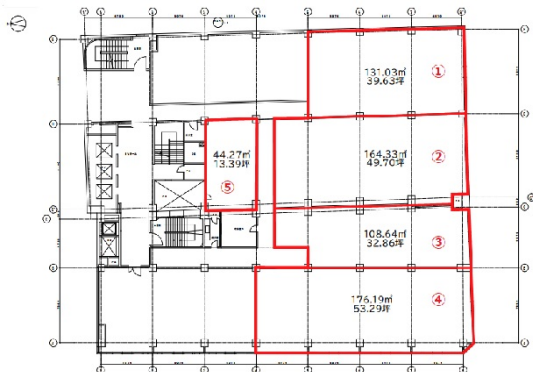

創建御堂筋ビル 4階86.15坪

大阪府大阪市中央区淡路町3-5-13

物件MAP

賃貸条件	
月額賃料	相談
坪数	86.15坪
坪単価	相談
共益費	賃料に含む
礼金	無し
敷金 (保証金)	6ヶ月
階数	4階 (③④)
入居可能日	即日

ビル情報	
所在地	大阪府大阪市中央区淡路町3-5-13
最寄り駅	大阪メトロ御堂筋線 淀屋橋駅 徒歩6分 大阪メトロ御堂筋線 本町駅 徒歩6分 京阪本線 淀屋橋駅 徒歩10分 大阪メトロ堺筋線 北浜駅 徒歩12分 大阪メトロ四つ橋線 肥後橋駅 徒歩11分
エリア	本町・堺筋本町エリア
竣工	1968年5月
耐震	旧耐震基準
階数	地上9階 地下2階
用途	事務所
構造	SRC造

設備情報	
エレベーター	3基
空調	個別空調
OAフロア	
基準階天井高	2,500mm
光ファイバー	有り
トイレ	男女別・室外
セキュリティ	有り
駐車場	有り