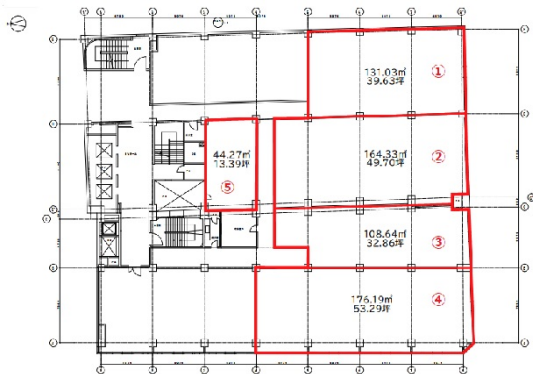

創建御堂筋ビル 4階86.15坪

大阪府大阪市中央区淡路町3-5-13

物件MAP

賃貸条件	
月額賃料	相談
坪数	86.15坪
坪単価	相談
共益費	賃料に含む
礼金	無し
敷金 (保証金)	6ヶ月
階数	4階 (③④)
入居可能日	即日

ビル情報	
所在地	大阪府大阪市中央区淡路町3-5-13
最寄り駅	大阪メトロ御堂筋線 淀屋橋駅 徒歩6分 大阪メトロ御堂筋線 本町駅 徒歩6分 京阪本線 淀屋橋駅 徒歩10分 大阪メトロ堺筋線 北浜駅 徒歩12分 大阪メトロ四つ橋線 肥後橋駅 徒歩11分
エリア	本町・堺筋本町エリア
竣工	1968年5月
耐震	旧耐震基準
階数	地上9階 地下2階
用途	事務所
構造	SRC造

設備情報	
エレベーター	3基
空調	個別空調
OAフロア	
基準階天井高	2,500mm
光ファイバー	有り
トイレ	男女別・室外
セキュリティ	有り
駐車場	有り

事務所移転の簡単検索サイト

Quick Service

クイックサービス

創建御堂筋ビル 4階86.15坪 大阪府大阪市中央区淡路町3-5-13

本町・堺筋本町エリア (ビルID: 0020033) の賃貸オフィス

貸事務所・レンタルオフィス・オフィス移転ならQuickService