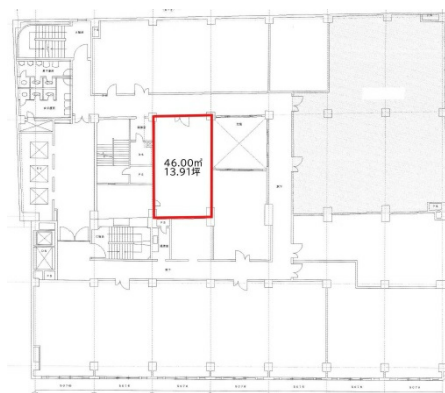

創建御堂筋ビル 7階13.91坪

大阪府大阪市中央区淡路町3-5-13

物件MAP

賃貸条件	
月額賃料	208,650円 (税別)
坪数	13.91坪
坪単価	15,000円 (税別)
共益費	賃料に含む
礼金	無し
敷金 (保証金)	6ヶ月
階数	7階
入居可能日	2025年8月

ビル情報	
所在地	大阪府大阪市中央区淡路町3-5-13
最寄り駅	大阪メトロ御堂筋線 淀屋橋駅 徒歩6分 大阪メトロ御堂筋線 本町駅 徒歩6分 京阪本線 淀屋橋駅 徒歩10分 大阪メトロ堺筋線 北浜駅 徒歩12分 大阪メトロ四つ橋線 肥後橋駅 徒歩11分
エリア	本町・堺筋本町エリア
竣工	1968年5月
耐震	旧耐震基準
階数	地上9階 地下2階
用途	事務所
構造	SRC造

設備情報	
エレベーター	3基
空調	個別空調
OAフロア	
基準階天井高	2,500mm
光ファイバー	有り
トイレ	男女別・室外
セキュリティ	有り
駐車場	有り