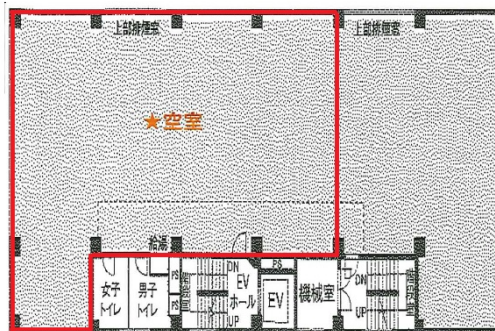

淡路町パークビル2号館 3階58.2坪

大阪府大阪市中央区淡路町2-6-6

物件MAP

賃貸条件	
月額賃料	相談
坪数	58.2坪
坪単価	相談
共益費	相談
礼金	無し
敷金（保証金）	6ヶ月
階数	3階
入居可能日	即日

ビル情報	
所在地	大阪府大阪市中央区淡路町2-6-6
最寄り駅	大阪メトロ御堂筋線 本町駅 徒歩5分 大阪メトロ四つ橋線 本町駅 徒歩5分 大阪メトロ中央線 本町駅 徒歩5分 大阪メトロ堺筋線 北浜駅 徒歩9分 大阪メトロ堺筋線 堺筋本町駅 徒歩10分

エリア	本町・堺筋本町エリア
竣工	1980年6月
耐震	旧耐震基準
階数	地上9階
用途	事務所
構造	SRC造

設備情報	
エレベーター	1基
空調	個別空調
OAフロア	OAフロア
基準階天井高	2,450mm
光ファイバー	有り
トイレ	男女別・室外
セキュリティ	有り
駐車場	有り