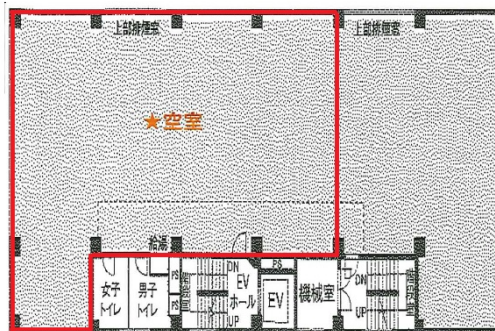

淡路町パークビル2号館 3階58.2坪

大阪府大阪市中央区淡路町2-6-6

物件MAP

賃貸条件	
月額賃料	相談
坪数	58.2坪
坪単価	相談
共益費	相談
礼金	無し
敷金（保証金）	6ヶ月
階数	3階
入居可能日	即日

ビル情報	
所在地	大阪府大阪市中央区淡路町2-6-6
最寄り駅	大阪メトロ御堂筋線 本町駅 徒歩5分 大阪メトロ四つ橋線 本町駅 徒歩5分 大阪メトロ中央線 本町駅 徒歩5分 大阪メトロ堺筋線 北浜駅 徒歩9分 大阪メトロ堺筋線 堺筋本町駅 徒歩10分
エリア	本町・堺筋本町エリア
竣工	1980年6月
耐震	旧耐震基準
階数	地上9階
用途	事務所
構造	SRC造

設備情報	
エレベーター	1基
空調	個別空調
OAフロア	OAフロア
基準階天井高	2,450mm
光ファイバー	有り
トイレ	男女別・室外
セキュリティ	有り
駐車場	有り

事務所移転の簡単検索サイト

淡路町パークビル2号館 3階58.2坪 大阪府大阪市中央区淡路町2-6-6

本町・堺筋本町エリア（ビルID：0020017）の賃貸オフィス

貸事務所・レンタルオフィス・オフィス移転ならQuickService