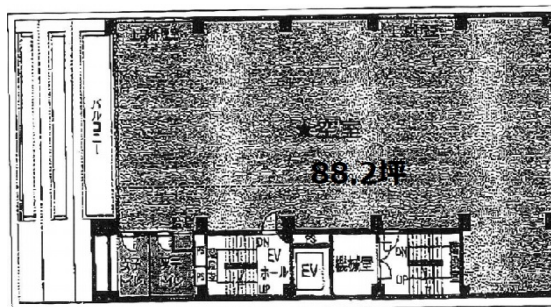

淡路町パークビル2号館 9階88.2坪

大阪府大阪市中央区淡路町2-6-6

9F

物件MAP

賃貸条件	
月額賃料	相談
坪数	88.2坪
坪単価	相談
共益費	相談
礼金	無し
敷金（保証金）	6ヶ月
階数	9階（1フロア）
入居可能日	即日
ビル情報	
所在地	大阪府大阪市中央区淡路町2-6-6
最寄り駅	大阪メトロ御堂筋線 本町駅 徒歩5分 大阪メトロ四つ橋線 本町駅 徒歩5分 大阪メトロ中央線 本町駅 徒歩5分 大阪メトロ堺筋線 北浜駅 徒歩9分 大阪メトロ堺筋線 堺筋本町駅 徒歩10分
エリア	本町・堺筋本町エリア
竣工	1980年6月
耐震	旧耐震基準
階数	地上9階
用途	事務所
構造	SRC造
設備情報	
エレベーター	1基
空調	個別空調
OAフロア	OAフロア
基準階天井高	2,450mm
光ファイバー	有り
トイレ	男女別・室外
セキュリティ	有り
駐車場	有り