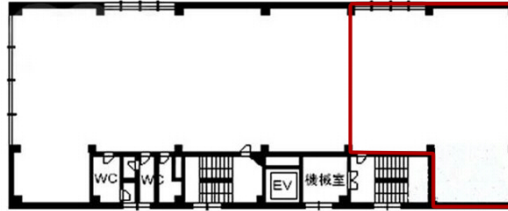

# 淡路町パークビル2号館 3階33坪

大阪府大阪市中央区淡路町2-6-6

## 物件MAP

賃貸条件	
月額賃料	相談
坪数	33坪
坪単価	相談
共益費	相談
礼金	無し
敷金（保証金）	6ヶ月
階数	3階
入居可能日	即日

ビル情報	
所在地	大阪府大阪市中央区淡路町2-6-6
最寄り駅	大阪メトロ御堂筋線 本町駅 徒歩5分 大阪メトロ四つ橋線 本町駅 徒歩5分 大阪メトロ中央線 本町駅 徒歩5分 大阪メトロ堺筋線 北浜駅 徒歩9分 大阪メトロ堺筋線 堺筋本町駅 徒歩10分
エリア	本町・堺筋本町エリア
竣工	1980年6月
耐震	旧耐震基準
階数	地上9階
用途	事務所
構造	SRC造

設備情報	
エレベーター	1基
空調	個別空調
OAフロア	OAフロア
基準階天井高	2,450mm
光ファイバー	有り
トイレ	男女別・室外
セキュリティ	有り
駐車場	有り